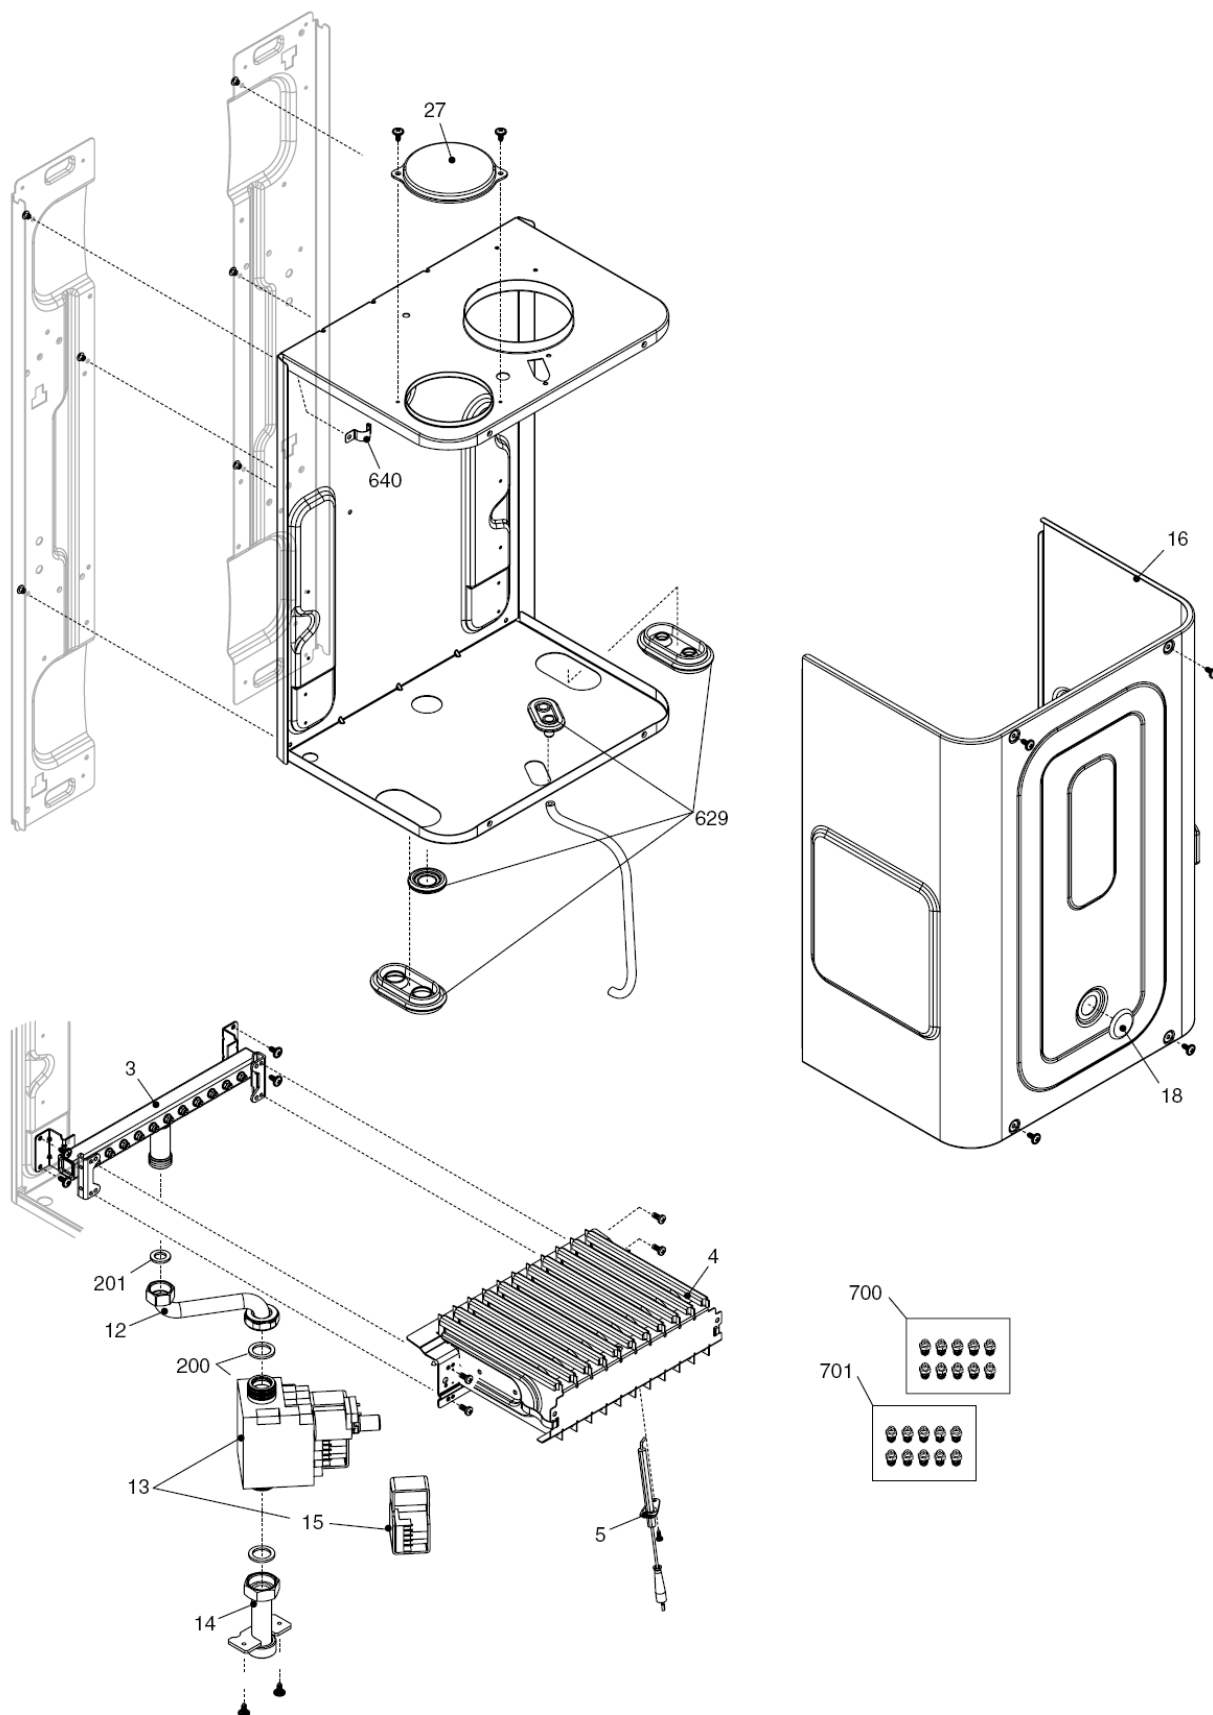

№	Наименование	Артикул
3	Газовый коллектор	20005584
4	Горелка	20005551
5	Электрод розжига	10025985
12	Газовый патрубок	20005554
13	Газовая арматура	20007784
14	Газовый патрубок	20005553
15	Блок соленоидов	20040675
16	Крышка воздушной камеры	20005594
18	Стекло	20005550
27	Крышка	20005586
200	Прокладка	5023
201	Прокладка	5026
629	Комплект силиконовых заглушек	20005595
640	Хомут	20011042
700	Комплект перевода на природный газ	01005225
701	Комплект перевода на сжиженный газ	01005500