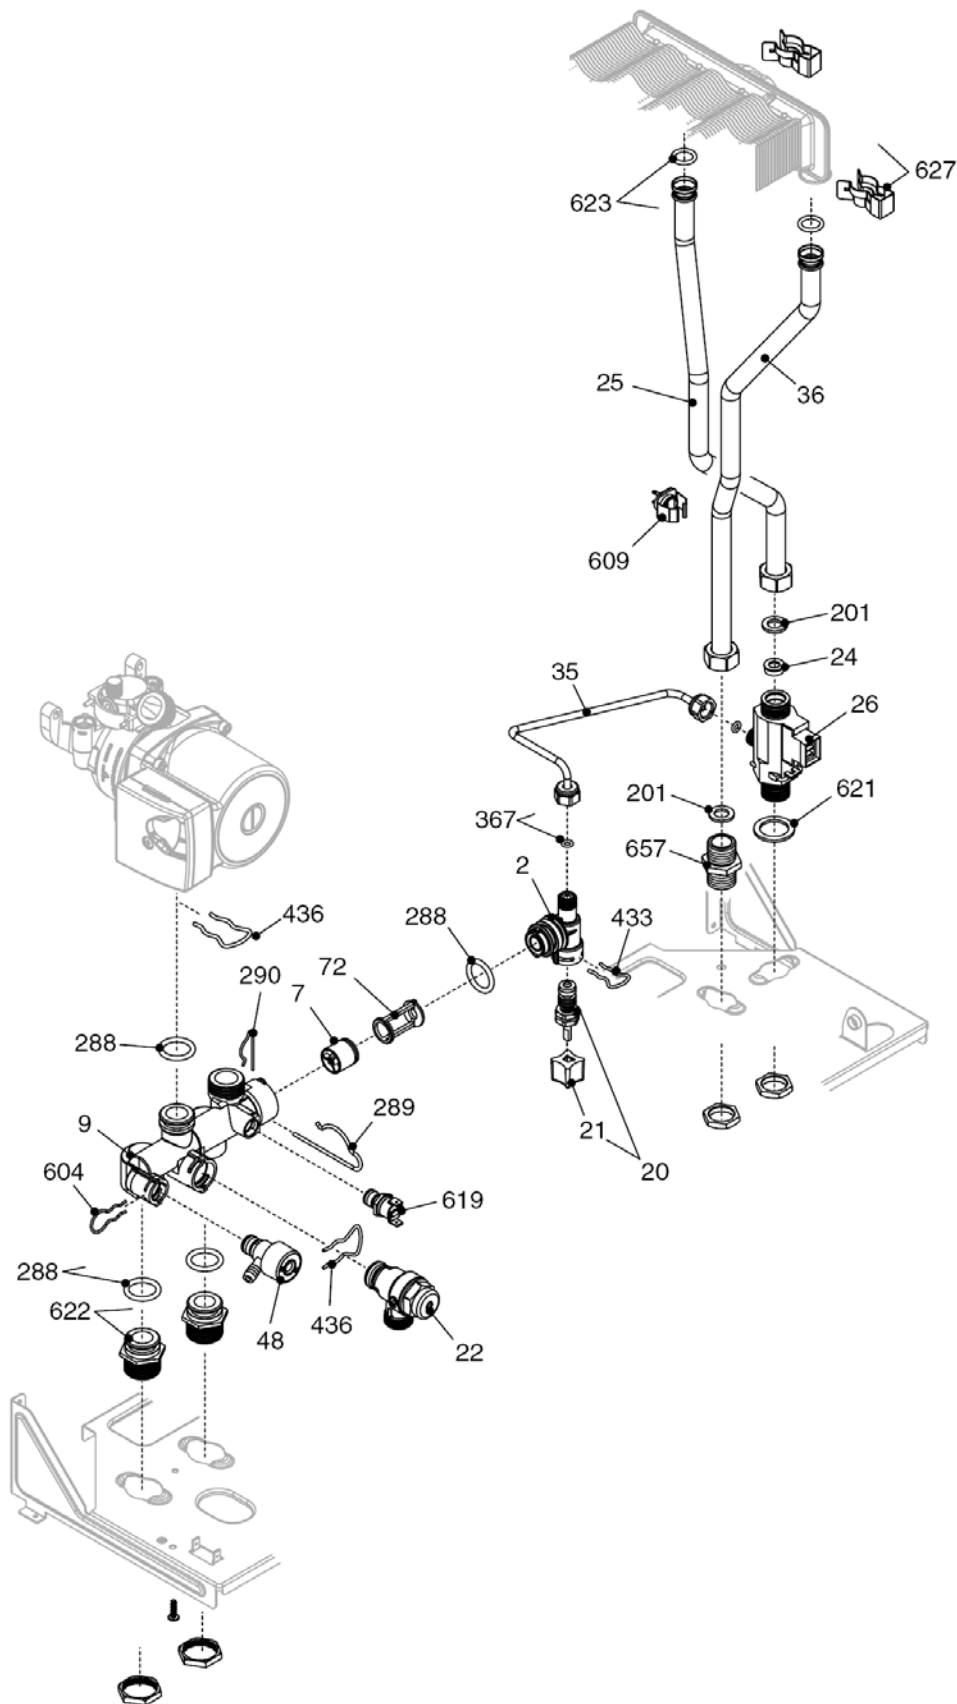

Ciao J 24 CSI

MODELLO	CODICE	
	MTN	GPL
Ciao 24 CSI	20011572 (E4X)	-

Russia

Cod.E415 Rev.9.0 (06/2014)

Ciao J 24 CSI

КОРПУС, ОБЛИЦОВКА, ПАНЕЛЬ УПРАВЛЕНИЯ

Ciao J 24 CSI**КОРПУС, ОБЛИЦОВКА, ПАНЕЛЬ УПРАВЛЕНИЯ**

№	Наименование	Артикул
2	Рама котла	20005591
12	Термоманометр	20011061
18	Ручка	20005574
20	Электронная плата	20005569
21	Световод	20013352
26	Панель управления	20023925
27	Ручка	20023927
28	Ручка	20023926
31	Облицовка	20014517
34	Ручка	20023928
470	Трансформатор розжига	10026031
500	Кабель низкого напряжения	20005571
501	Кабель электропитания	20005572
502	Кабель электропитания	1547

№	Наименование	Артикул
2	Тройник	20005581
7	Клапан байпаса	20007783
9	Коллектор	20005568
20	Кран подпитки	20035649
21	Ручка крана подпитки	20035648
22	Сбросной клапан	20043820
24	Ограничитель протока	10024987
25	Патрубок	20005556
26	Датчик протока	10022752
35	Патрубок	20005567
36	Патрубок	20005557
48	Кран сливной	20000533
72	Ограничитель клапана байпаса	20068965
201	Прокладка	5026
288	Сальник	6898
289	Пружинная скоба	2223
290	Пружинная скоба	2165
367	Сальник	8542
433	Пружинная скоба	10024986
436	Пружинная скоба	10025062
604	Клипсы	20000539
609	Датчик NTC	20000713
619	Реле давления	20003181
621	Прокладка	5038
622	Ниппель	20014074
623	Сальник	20005566
627	Пружинная скоба	20052730
657	Ниппель	20011043

№	Наименование	Артикул
1	Расширительный бак	20029826
2	Гибкий патрубок	10028603
3	Циркуляционный насос	20005582
4	Воздухоотводчик	10025485
7	Патрубок	20005559
8	Теплообменник	20005544
9	Патрубок	20005558
22	Клипы	3412
200	Прокладка	5023
290	Пружинная скоба	2165
299	Прокладка	10022726
302	Прокладка	5025
520	Датчик NTC	20004832
594	Сальник	20024869
624	Пружинная скоба	5472
625	Аварийный термостат	20005585
627	Пружинная скоба	20052730