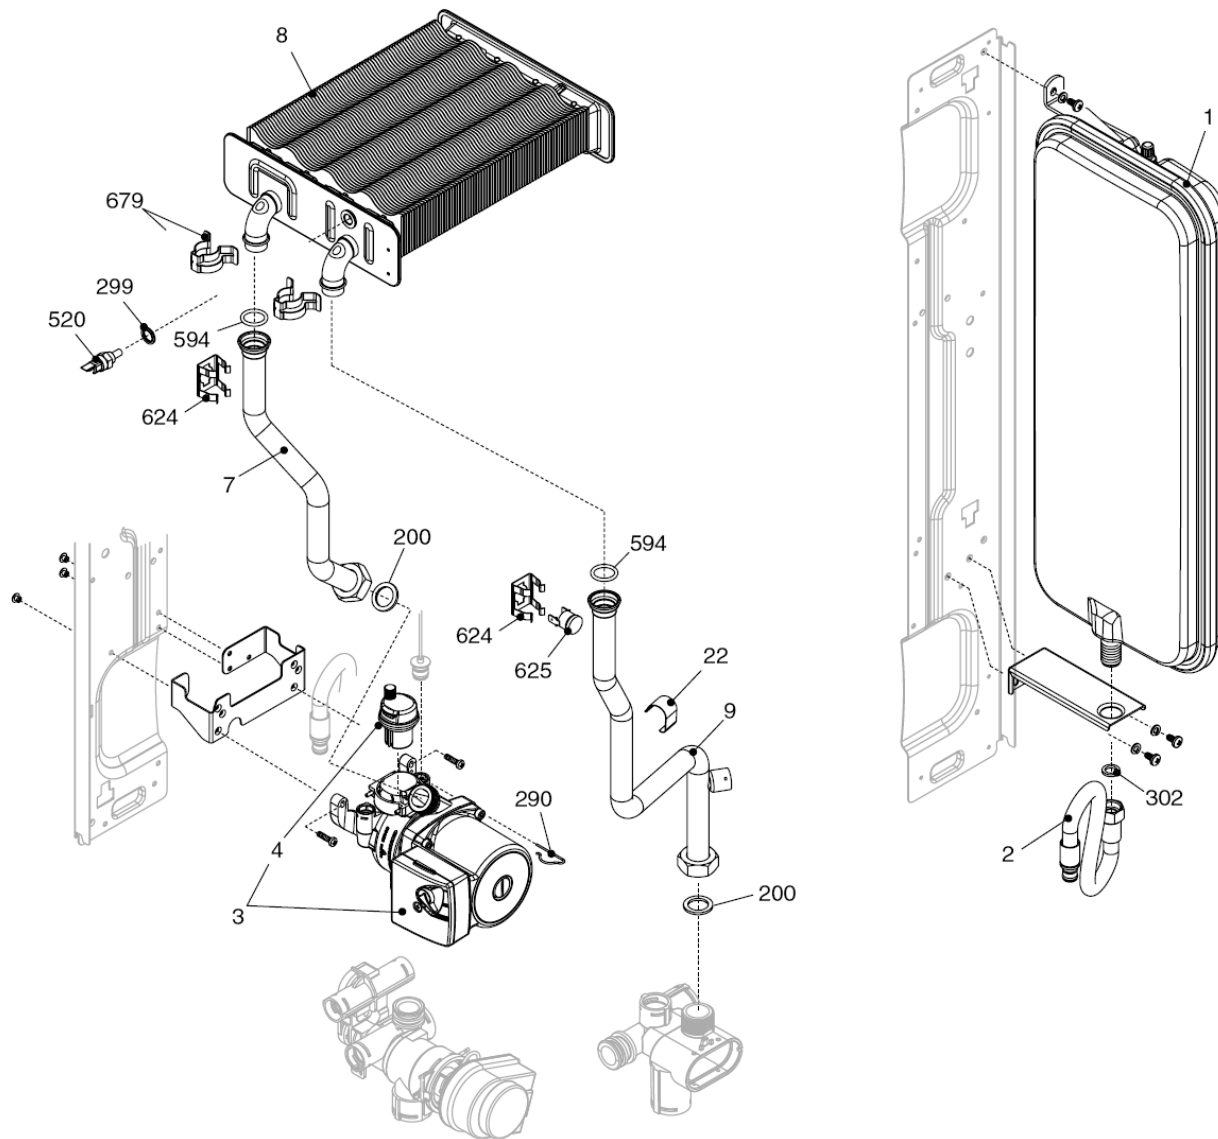

Ciao J 24 CSI

MODELLO	CODICE	
	MTN	GPL
Ciao 24 CSI	20011572 (E4X)	-

Russia

Cod.E415 Rev.9.0 (06/2014)

Ciao J 24 CSI

КОРПУС, ОБЛИЦОВКА, ПАНЕЛЬ УПРАВЛЕНИЯ

Ciao J 24 CSI**КОРПУС, ОБЛИЦОВКА, ПАНЕЛЬ УПРАВЛЕНИЯ**

№	Наименование	Артикул
2	Рама котла	20005591
12	Термоманометр	20011061
18	Ручка	20005574
20	Электронная плата	20005569
21	Световод	20013352
26	Панель управления	20023925
27	Ручка	20023927
28	Ручка	20023926
31	Облицовка	20014517
34	Ручка	20023928
470	Трансформатор розжига	10026031
500	Кабель низкого напряжения	20005571
501	Кабель электропитания	20005572
502	Кабель электропитания	1547

№	Наименование	Артикул
2	Тройник	20005581
7	Клапан байпаса	20007783
9	Коллектор	20005568
20	Кран подпитки	20035649
21	Ручка крана подпитки	20035648
22	Сбросной клапан	20043820
24	Ограничитель протока	10024987
25	Патрубок	20005556
26	Датчик протока	10022752
35	Патрубок	20005567
36	Патрубок	20005557
48	Кран сливной	20000533
72	Ограничитель клапана байпаса	20068965
201	Прокладка	5026
288	Сальник	6898
289	Пружинная скоба	2223
290	Пружинная скоба	2165
367	Сальник	8542
433	Пружинная скоба	10024986
436	Пружинная скоба	10025062
604	Клипсы	20000539
609	Датчик NTC	20000713
619	Реле давления	20003181
621	Прокладка	5038
622	Ниппель	20014074
623	Сальник	20005566
627	Пружинная скоба	20052730
657	Ниппель	20011043