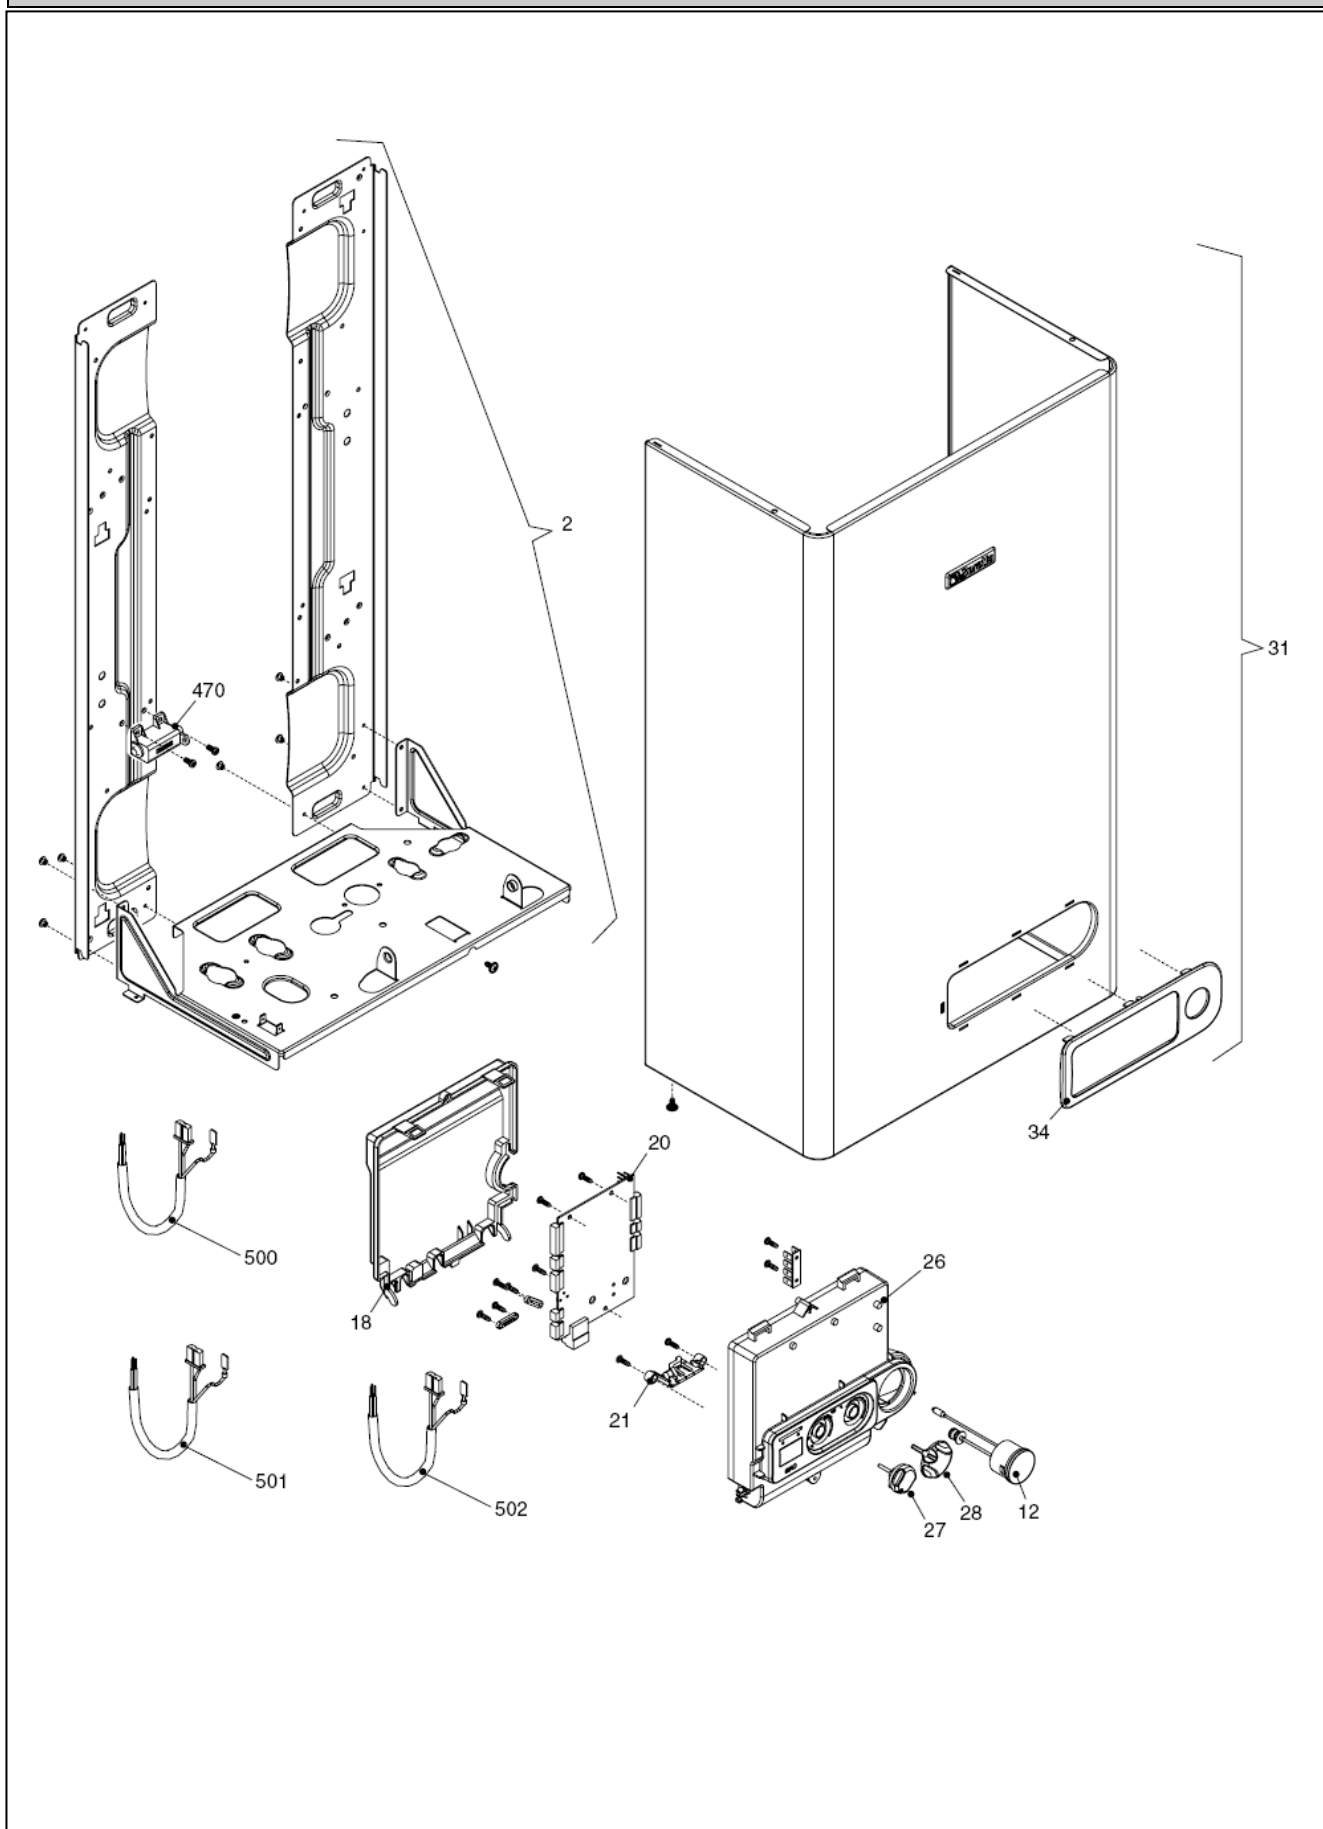

Ciao J 24 CSI

MODELLO	CODICE	
	MTN	GPL
Ciao 24 CSI	20011572 (E4X)	-

Russia

Cod.E415 Rev.9.0 (06/2014)

Ciao J 24 CSI

КОРПУС, ОБЛИЦОВКА, ПАНЕЛЬ УПРАВЛЕНИЯ

Ciao J 24 CSI**КОРПУС, ОБЛИЦОВКА, ПАНЕЛЬ УПРАВЛЕНИЯ**

№	Наименование	Артикул
2	Рама котла	20005591
12	Термоманометр	20011061
18	Ручка	20005574
20	Электронная плата	20005569
21	Световод	20013352
26	Панель управления	20023925
27	Ручка	20023927
28	Ручка	20023926
31	Облицовка	20014517
34	Ручка	20023928
470	Трансформатор розжига	10026031
500	Кабель низкого напряжения	20005571
501	Кабель электропитания	20005572
502	Кабель электропитания	1547

№	Наименование	Артикул
2	Тройник	20005581
7	Клапан байпаса	20007783
9	Коллектор	20005568
20	Кран подпитки	20035649
21	Ручка крана подпитки	20035648
22	Сбросной клапан	20043820
24	Ограничитель протока	10024987
25	Патрубок	20005556
26	Датчик протока	10022752
35	Патрубок	20005567
36	Патрубок	20005557
48	Кран сливной	20000533
72	Ограничитель клапана байпаса	20068965
201	Прокладка	5026
288	Сальник	6898
289	Пружинная скоба	2223
290	Пружинная скоба	2165
367	Сальник	8542
433	Пружинная скоба	10024986
436	Пружинная скоба	10025062
604	Клипсы	20000539
609	Датчик NTC	20000713
619	Реле давления	20003181
621	Прокладка	5038
622	Ниппель	20014074
623	Сальник	20005566
627	Пружинная скоба	20052730
657	Ниппель	20011043