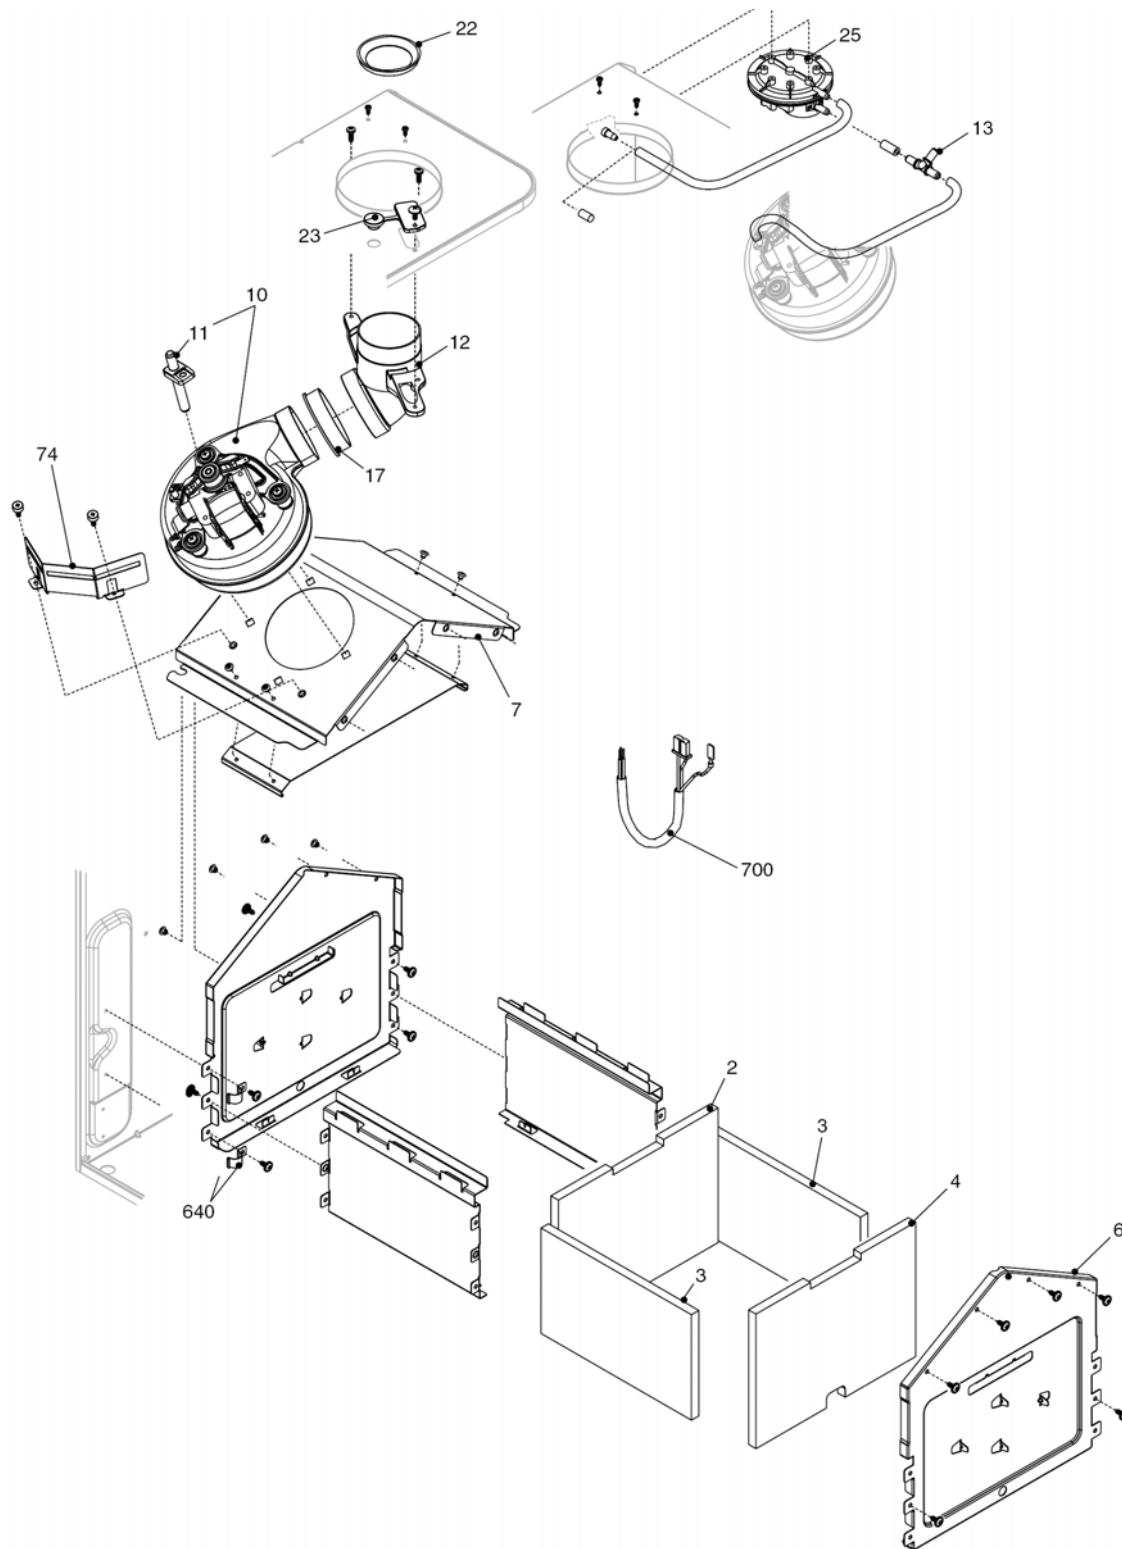

№	Наименование	Артикул
2	Теплоизоляция задняя	20005561
3	Теплоизоляция боковая	20005562
4	Теплоизоляция передняя	20005560
6	Передняя панель камеры сгорания	20017585
7	Крышка камеры сгорания	20005596
10	Вентилятор	20026724
11	Трубка пито	20021548
12	Отвод	20011048
13	Тройник	20025687
17	Прокладка	20005552
22	Дроссельная шайба	10021730
22	Дроссельная шайба	10027845
23	Заглушка	20005549
25	Прессостат	10023908
74	Суппорт вентилятора	20021597
640	Хомут	20011042
700	Кабель камеры сгорания	20021583